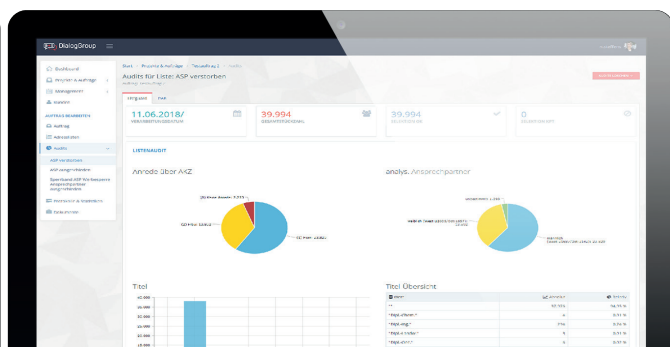

a+s DialogGroup GmbH
Stuttgarter Straße 41
71254 Ditzingen

Sie haben Fragen?
Fordern Sie uns heraus – 10 % sind immer drin!

www.as-dialoggroup.de

+49 214 312 51 36

nadine.steffens@as-dialoggroup.de